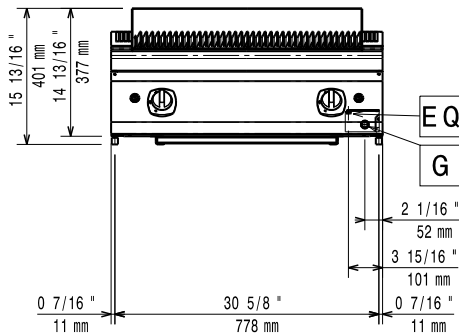

Front

EQ = Ekvipotential skruv
G = Gasanslutning

Gas

Gas, effekt:	371045 (E7GRGHLC00)	14 kW
Standardgasleverans		Natural Gas
Gastyp alternativ:		LPG; Naturgas; Stadsgas
Gasintag:		3/4"

Viktig information

Nettovikt:	64 kg
Fraktvikt:	79 kg
Frakthöjd:	520 mm
Fraktbredd:	820 mm
Fraktdjup:	860 mm
Fraktvolym:	0.37 m³

If appliance is set up or next to or against temperature sensitive furniture or similar, a safety gap of approximately 150 mm should be maintained or some form of heat insulation fitted.

[NOT TRANSLATED]

N7GG