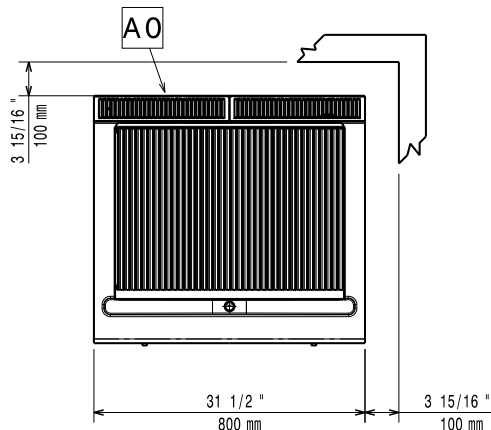

Front

Sida

EQ = Ekvipotential skruv
 G = Gasanslutning

Topp

Gas

Gas, effekt:	371045 (E7GRGHLC00)	14 kW
Standardgasleverans		Natural Gas
Gastyp alternativ:		LPG; Naturgas; Stadsgas
Gasintag:		3/4"

Viktig information